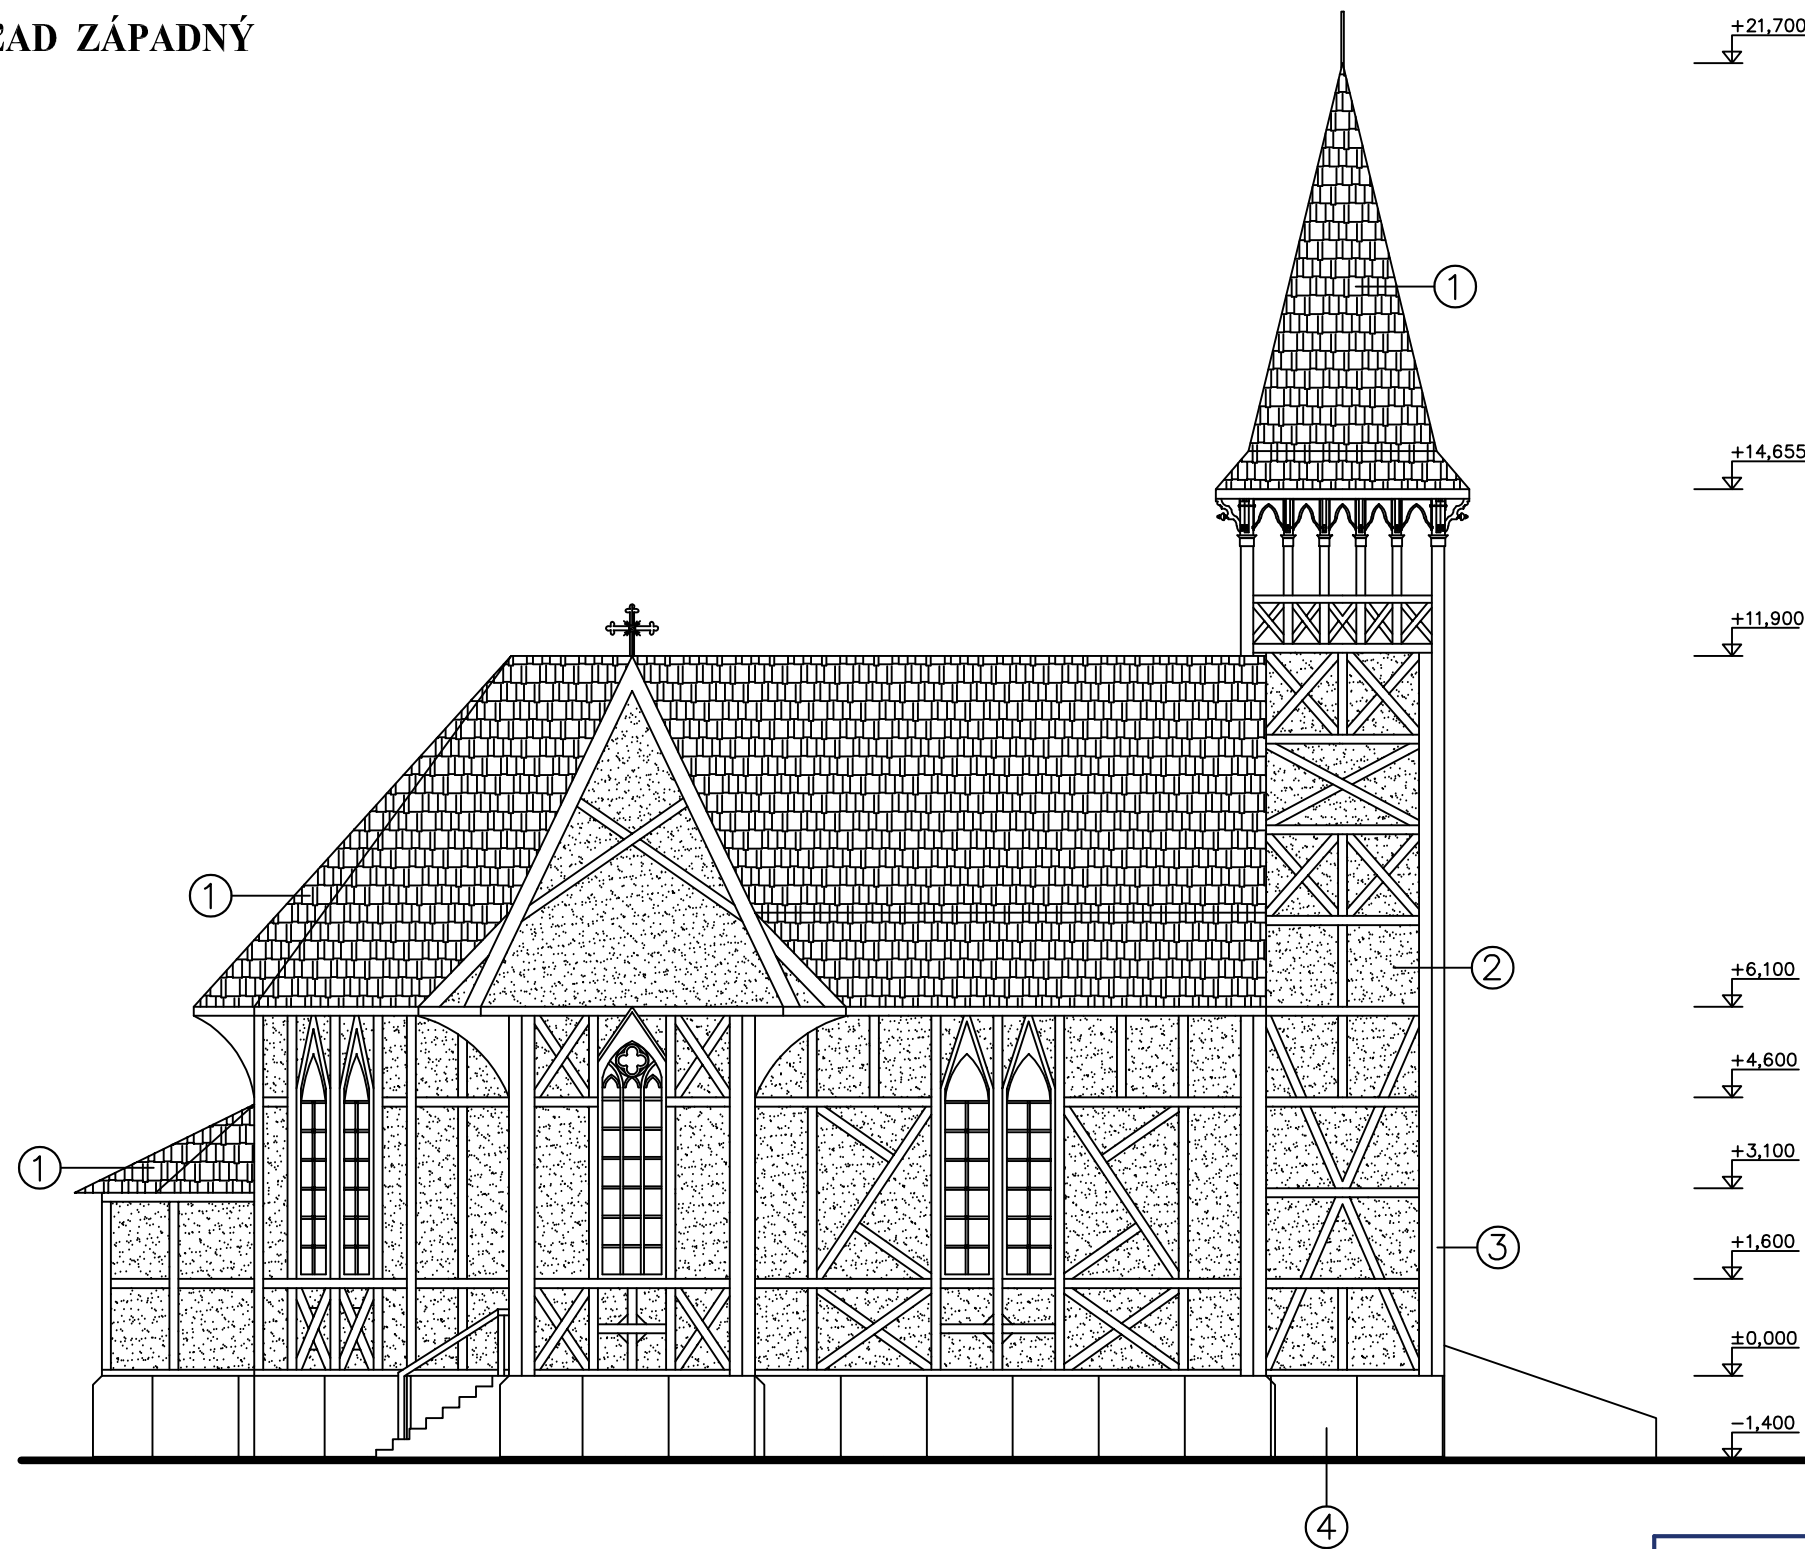

POHĽAD ZÁPADNÝ

LEGENDA POVRCHOVÝCH ÚPRAV:

- ① DREVENÝ ŠINDEL
- ② VÁPENNO-CEMENTOVÁ OMIETKA
- ③ DREVO PRÍRODNEJ FARBY
- ④ OBKLAD Z TRAVERTÍNU

ING. ANTON KÁLOVEC, STATIK

ŠROBÁROVA 2678/33, 058 01 POPRAD, TEL. 052/7731755

Pečiatka:	Vedúci projektant: Ing. Anton Kálovec	Zodpovedný projektant: Ing. Anton Kálovec	Stupeň: ZAMERANIE
	Vypracoval: Ing. Anton Kálovec		Dátum: 11/2018
	Investor: Rímskokatolícka cirkev Farnosť Vysoké Tatry Nový Smokovec 113		Počet form. A4: 2x44
	Akcia: KOSTOL NEPOŠKVRNENÉHO POČATIA PANNY MÁRIE STARÝ SMOKOVEC		Mierka:
Podpis:	Výkres - časť: POHĽAD ZÁPADNÝ - STARÝ STAV		Profesia: S Č. výkr. : 9